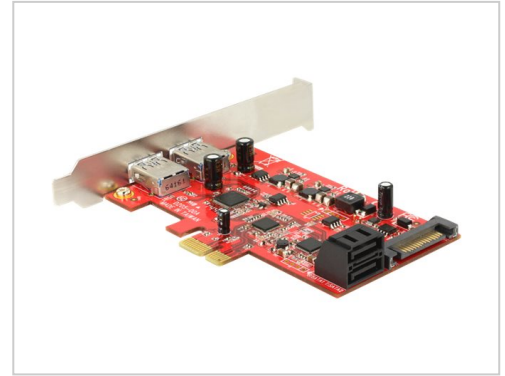

Delock Speicher/USB3.0-Controller USB 3.0 / SATA 6Gb/s Low-Profile 6 Gbit/s PCIe 2.0 x1

Artikelnummer	998407570
Gewicht	1kg
Länge	1mm
Breite	1mm
Höhe	1mm

Produktbeschreibung

Die Delock PCI Express Karte erweitert Ihren PC um zwei externe USB 3.0 Ports und zwei interne SATA Ports. Sie können an die Karte verschiedene Geräte wie z. B. Docking Station, Card Reader, Festplatten, DVD-Laufwerke etc. anschließen.