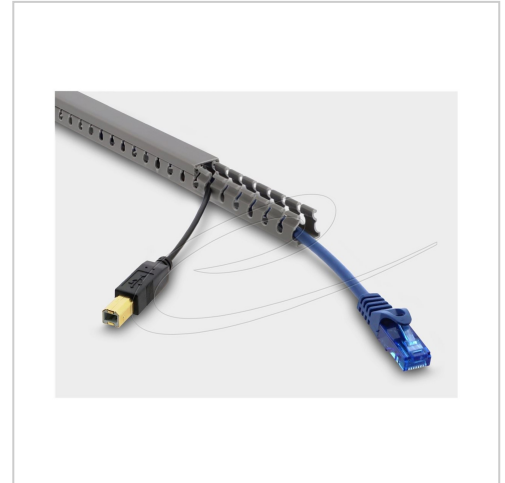

# Delock - Kabelkanal - wiring, 16 x 16 mm - geeignet für Wandmontage, Boden montierbar, Deckenmontage möglich, Schrankmontage - 1 m - Grau

<b>Artikelnummer</b>	900087671
<b>Gewicht</b>	1kg
<b>Länge</b>	1mm
<b>Breite</b>	1mm
<b>Höhe</b>	1mm

## Produktbeschreibung

Delock Kabelkanal wiring 16 x mm geeignet für Wandmontage Boden montierbar Deckenmontage möglich Schrankmontage 1 m Grau

Produktbeschreibung:

Der Delock-Kabelkanal bietet vielseitige Befestigungsmöglichkeiten und eignet sich daher für die Installation an Decken, Wänden, Böden oder in Schränken. Dieser Kanal wurde speziell für die Verkabelung entwickelt und hat eine Größe von 16 x 16 mm.

Er bietet eine praktische Lösung für die Organisation von Kabeln, während diese sicher und unsichtbar bleiben. Die abnehmbare Abdeckung ermöglicht einen einfachen Zugang für Wartungs- oder Anpassungsarbeiten und gewährleistet, dass Benutzer ihre Verkabelungssysteme effizient verwalten können.

Tiefe

1,6 cm

Höhe

1,6 cm

Länge

1 m

Farbe

Grau