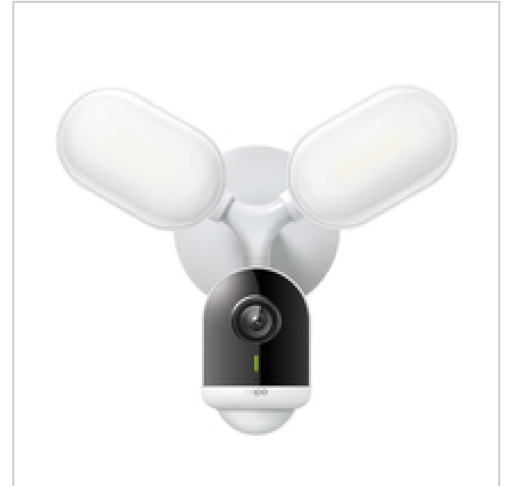

# Tapo C720 V1.6 - Netzwerk-Überwachungskamera - staubgeschützt/wetterfest - Farbe (Tag&Nacht) - 2560 x 1440 - 2K - feste Brennweite - Audio - drahtlos - Wi-Fi - 2.4GHz radio - H.264

TP-Link Tapo C720 kaufen. 2K Überwachungskamera mit KI-Erkennung, wetterfest & Nachtsicht. Schnelle Lieferung. Jetzt bei Future-X bestellen!

## Produktbeschreibung

Die Tapo C720 V1.6 von TP-Link wurde entwickelt, um Sicherheit für Ihr Zuhause oder Ihr Unternehmen zu bieten. Mit ihrem weiten diagonalen Sichtfeld von 153° erfasst diese Kamera mehr von Ihrem Grundstück und sorgt für eine umfassende Abdeckung mit weniger toten Winkeln. Ob bei Tag oder Nacht, die Tapo C720 V1.6 liefert dank ihrer Auflösung von 2560 x 1440 Pixeln und der Infrarot-Nachtsichtfunktion mit einer Reichweite von bis zu 29,9 m klare, detaillierte Bilder.

- **Breite Abdeckung**

Mit einem Sichtfeld von 153 Grad in der Diagonalen, 134 Grad in der Horizontalen und 77,6 Grad in der Vertikalen sorgt die Tapo C720 V1.6 für eine umfassende Abdeckung Ihres Raums und minimiert tote Winkel für mehr Sicherheit.

- **Verbesserte Nachtsicht**

Ausgestattet mit Infrarot-LEDs bietet die Tapo C720 V1.6 eine klare Nachtsicht von bis zu 29,9 m, so dass Ihr Grundstück auch bei völliger Dunkelheit gut überwacht werden kann.