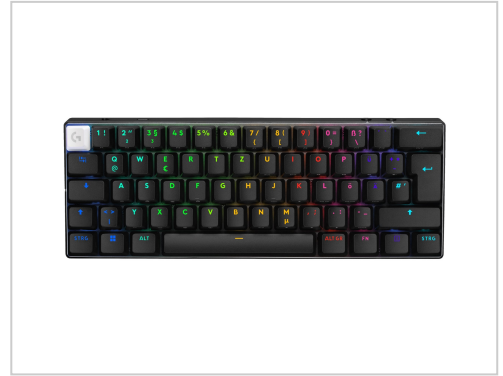

Logitech G PRO X 60 Tastatur Gaming 60% TKL Hintergrundbeleuchtung kabellos 2,4 GHz Bluetooth QWERTZ Deutsch Tastenschalter: Tactile Schwarz

Logitech PRO X 60 kabellose Gaming-Tastatur online kaufen. Kompakt mit LIGHTSPEED & RGB. Schnelle Lieferung, super Service. Jetzt bei Future-X bestellen!

Artikelnummer 999912677

Gewicht 1kg

Länge 1mm

Breite 1mm

Höhe 1mm

Produktbeschreibung

LIGHTSPEED Wireless 60 Percent Gaming Keyboard mit KEYCONTROL, LIGHTSYNC RGB und optischen Schaltern.

- **LEISTUNG OHNE KOMPROMISSE**