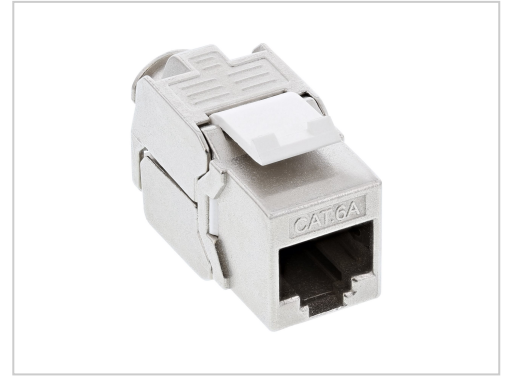

# InLine Cat.6A Anschlussdose Unterputz 2x RJ45 Buchse weiß RAL9010 Weiß

InLine Unterputzkasten CAT 6a mit 2x RJ45 bestellen. Schnelle Lieferung & einfacher Einbau. Jetzt bei Future-X kaufen!

<b>Artikelnummer</b>	992344070
<b>Gewicht</b>	1kg
<b>Länge</b>	1mm
<b>Breite</b>	1mm
<b>Höhe</b>	1mm

## Produktbeschreibung

InLine® Cat.6A Anschlussdose, Unterputz, 2x Keystone RJ45 Buchse, weiß RAL9010• Modular aufgebaute Cat.6a Unterputzdose, bestehens aus 2 Cat.6A Modulen (Snap-In, Keystone) und einer 80mm Frontblende in RAL9010

- Erfüllt alle Anforderungen der neuen Cat. 6A Klasse (500MHz) nach ANI / TIA / EIA 568B.2-10
- bis 10Gbit/s geeignet
- 45°-Auslass mit Staubschutz
- passend für 50mm Dosen
- ganz einfach zu montieren, es wird kein LSA Werkzeug benötigt
- farbcodiert nach TIA568B, sowie nummerncodiert nach EN50173
- vollgeschirmtes Druckgußgehäuse
- Zentralscheibe mit integrierten Staubschutzkappen
- für Unterputzmontage geeignet
- Montageanleitung beiliegend (deutsch/bebildert)
- für AWG 22-26 Verlegekabel geeignet

## Produkteigenschaften

<b>Zubehörkategorie</b>	Patch-Panels, Anschlüsse und Komponenten
<b>Produkttyp</b>	Unterputzkasten
<b>Farbe</b>	RAL 9010, Weiß
<b>Farbkategorie</b>	Weiß