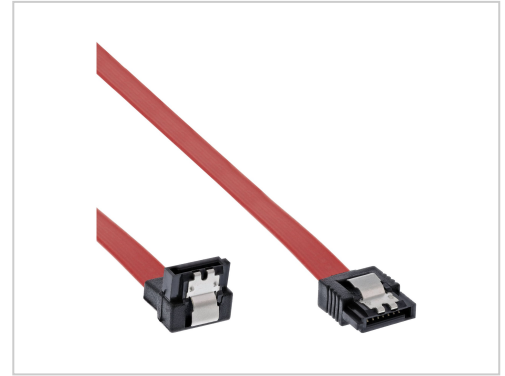

InLine SATA-Kabel SATA bis 15 cm 90° Stecker eingerastet

Artikelnummer 997879483

Gewicht 1kg

Länge 1mm

Breite 1mm

Höhe 1mm

Produktbeschreibung

Die gewinkelten SATA Anschlusskabel erlauben den bequemen Anschluss von Festplatten sogar in engen Gehäusen. • 7-polig Stecker gewinkelt auf 7-polig Stecker gerade

- mit Sicherheitslasche an beiden Steckern

Produkteigenschaften

Produkttyp Serial ATA / SAS

Weitere Bilder