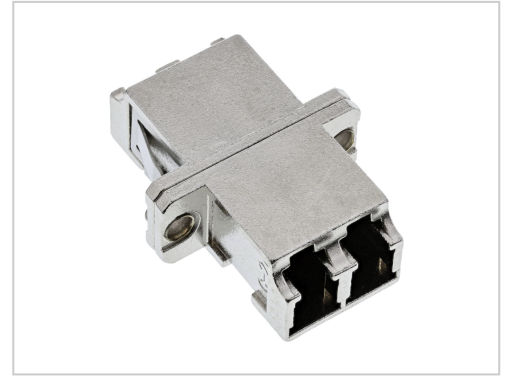

InLine Netzwerkkoppler LC Multi-Mode W bis W Glasfaser

Artikelnummer 998407520

Gewicht 1kg

Länge 1mm

Breite 1mm

Höhe 1mm

Produktbeschreibung

LWL-Kupplung zum Einbau • beidseitig Duplex LC-Buchsen

- Multimode
- Kupplung zum Einbau
- Metall-Version
- Keramik-Hülse
- Durchbruch-Öffnung ca. 13x10mm, Lochabstand ca. 18mm

Weitere Bilder