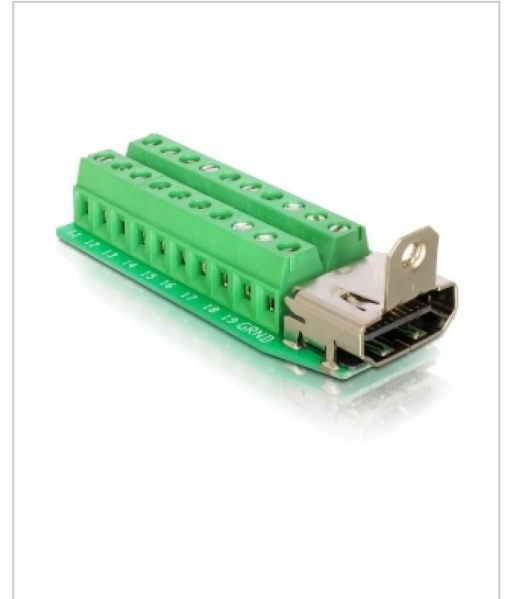

Delock Adapter HDMI Buchse > Terminalblock 20pin 20-polig

Artikelnummer 996864223

Gewicht 1kg

Länge 1mm

Breite 1mm

Höhe 1mm

Produktbeschreibung

Delock Adapter HDMI Buchse > Terminalblock 20pin 20-polig

Produktbeschreibung:

Dieser HDMI zu Terminalblock Adapter ist für spezielle Industrieanwendungen geeignet, z.B. zum Anschluss einzelner Kabelstränge mit offenen Kabelenden.

Technische Details:

Allgemeines

Typ

Adapter

Video/Netzwerk-Schnittstellen

HDMI

Farbe

Grün

Technische Daten

Einsatzbereich

Digital / Display / Video

Stecker-Pins

20-polig

Video/AV und Netzwerkanschlüsse

HDMI

Weitere Bilder