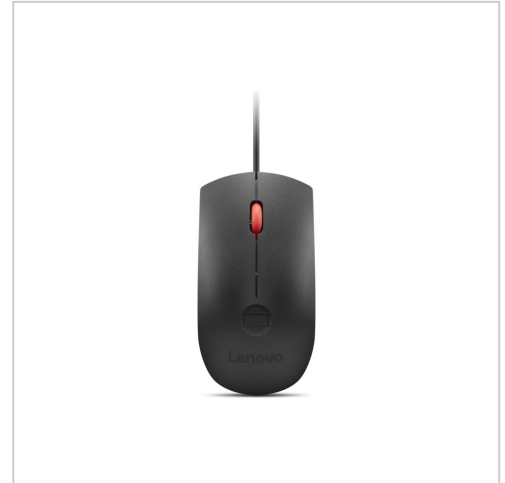

Lenovo - Maus - USB - Schwarz, Rot

Lenovo Maus kabelgebunden 2000 DPI kaufen. Ergonomisch, mit Fingerabdruckleser & schneller Lieferung. Jetzt bei Future-X bestellen!

Artikelnummer	900114179
Gewicht	1kg
Länge	1mm
Breite	1mm
Höhe	1mm

Produktbeschreibung

Die Lenovo Maus wurde für Leistung und Effizienz entwickelt und verfügt über eine kabelgebundene Verbindungstechnologie für eine stabile Verbindung. Mit einer Bewegungsauflösung von 2000 DPI bietet sie präzise Abtastung für verschiedene Aufgaben, egal ob für die Arbeit oder zum Spielen. Das ergonomische Design unterstützt sowohl Rechts- als auch Linkshänder und macht sie zu einer vielseitigen Wahl. Ein integrierter Fingerabdruckleser erhöht die Sicherheit und bietet zusätzlichen Schutz für Ihr Gerät.

- **Präzise Bewegungsauflösung**

Mit einer Bewegungsauflösung von 2000 DPI ermöglicht diese Maus eine präzise Abtastung und eignet sich für Anwendungen von alltäglichen Aufgaben bis hin zu intensiven Gaming-Sessions.

- **Ergonomisches Design für alle Benutzer**

Die Maus ist sowohl für Rechts- als auch für Linkshänder geeignet und bietet auch bei längerem Gebrauch hohen Komfort.

- **Integrierter Fingerabdruckleser**

Diese Funktion erhöht die Sicherheit, da sich Benutzer mit einer einfachen Berührung anmelden und authentifizieren können, wodurch sensible Informationen geschützt bleiben.