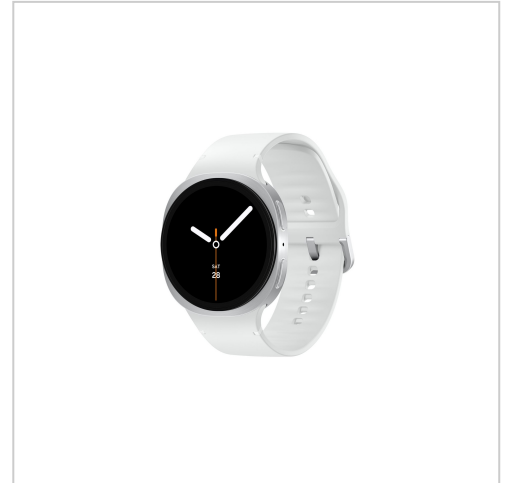

# Samsung Galaxy Watch 8 LTE 44 mm Silber EU-Version

Samsung Galaxy Watch8 44 mm online kaufen. Sportlich, smart mit LTE & NFC. Schnelle Lieferung und super Service. Jetzt bei Future-X bestellen!

<b>Artikelnummer</b>	900088934
<b>Gewicht</b>	1kg
<b>Länge</b>	1mm
<b>Breite</b>	1mm
<b>Höhe</b>	1mm

### Produkteigenschaften

<b>Größe</b>	44 mm
<b>Allgemein - Funktionen</b>	Helligkeit: 3000 Nits, HR-Zonen, Galaxy AI, Schnellladung, Personal AI Running Coach, Notruf SOS, Sleep Coaching, VO2 max, Schlafenszeitführung, Energiepunktzahl, Dynamisches Laschen-System, Sturzerkennung, Funktion für Atemtraining
<b>Bildschirmauflösung</b>	480 x 480 Pixel
<b>SIM-Kartentyp</b>	Elektronische SIM-Karte (e-SIM)
<b>Farbunterstützung</b>	Farbe
<b>Drahtlose Schnittstelle</b>	NFC, Bluetooth 5.3, LTE, Wi-Fi
<b>Bereitgestelltes Betriebssystem - Typ</b>	Wear OS by Samsung
<b>Mobil - Technologie</b>	WCDMA (UMTS)
<b>RAM - Installierte Größe</b>	2 GB
<b>Flash-Speicher - Installierte Größe</b>	32 GB
<b>Gehäuse Form</b>	Viereckig, abgerundet
<b>Farbkategorie</b>	Silber, Weiß
<b>Gehäusedetails</b>	Silber
<b>Taktfrequenz</b>	1,6 GHz
<b>Mobil-Breitband-Generation</b>	4G
<b>Anzeige - Typ</b>	Super AMOLED
<b>Prozessor - Typ</b>	Exynos W1000
<b>Gewicht</b>	34 g
<b>Unterstützte Hostgeräteplattform</b>	Android
<b>Anzeige - Diagonale</b>	1,47 Zoll