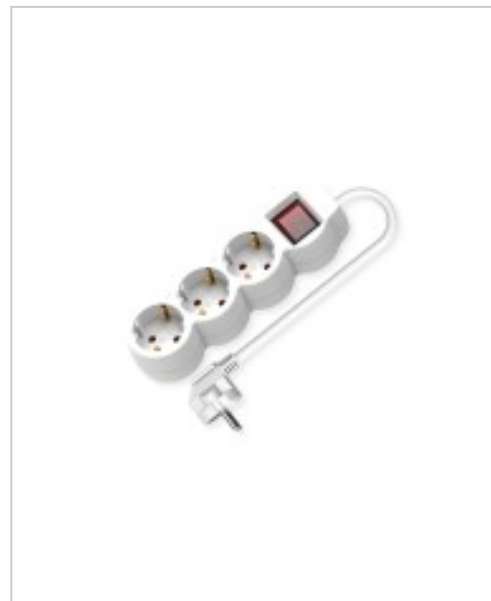

# VALUE Steckdosenleiste lang/rund+Sw. weiss 3x CEE 7/7 3m 3 m

VALUE Steckdosenleiste 3-fach kaufen. Mit Schalter, Berührungsschutz und 3m Kabel. Schnelle Lieferung & super Service. Jetzt bei Future-X bestellen!

## Produktbeschreibung

Steckerleiste mit runden Schutzkontakt-Steckdosen für den Innenbereich inkl. Ein/Aus-Schalter und Berührungsschutz • 3-fach Steckdosenleiste Kunststoff • Steckdosen um 45° gedreht • 2poliger Schalter (beleuchtet) • Zuleitung 3m mit abgewinkeltem Schutzkontaktstecker.

- **Bequeme Konnektivität**

Die Steckdosenleiste verfügt über drei CEE 7/7-Steckdosen, an die mehrere Geräte gleichzeitig angeschlossen werden können, wodurch eine effiziente Stromverteilung gewährleistet ist.

- **Flexibles Design**

Mit um 45° drehbaren Steckdosen ist diese Steckdosenleiste für verschiedene Steckertypen geeignet und sorgt durch minimale Platzbeanspruchung für mehr Platz.

- **Beleuchtete Steuerung**