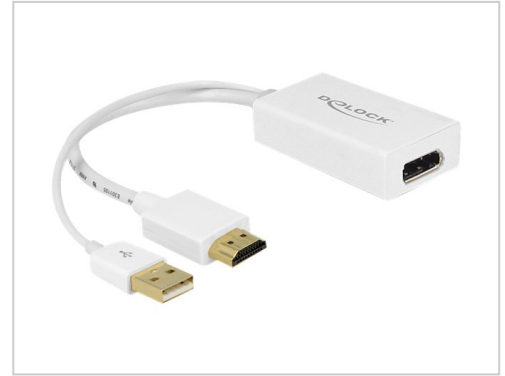

Delock Videokonverter HDMI weiß Einzelhandel HDMI-Eingang -

Artikelnummer 991080675

Gewicht 1kg

Länge 1mm

Breite 1mm

Höhe 1mm

Produktbeschreibung

Mit diesem Adapter von Delock können Sie z. B. einen Displayport Monitor über eine freie HDMI Schnittstelle Ihres Systems anschließen.