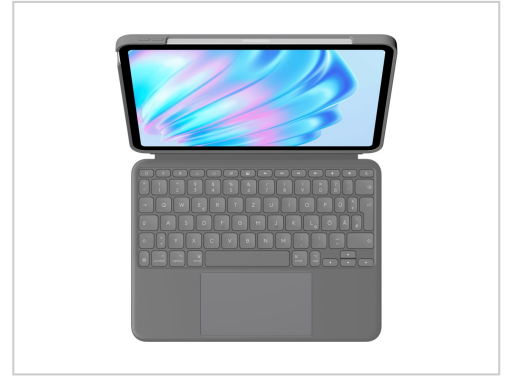

Logitech ComboTouch for iPadAir 11inchM2 OXFORD

Artikelnummer	999834390
Gewicht	1kg
Länge	1mm
Breite	1mm
Höhe	1mm

Produktbeschreibung

Das Tastatur-Case eröffnet ganz neue Dimensionen, wenn es um Vielseitigkeit geht. Tippen, Anschauen, Zeichnen und Lesen auf dem iPad Air – während seine Vorder- und Rückseite sowie die Ecken stets zuverlässig geschützt sind.