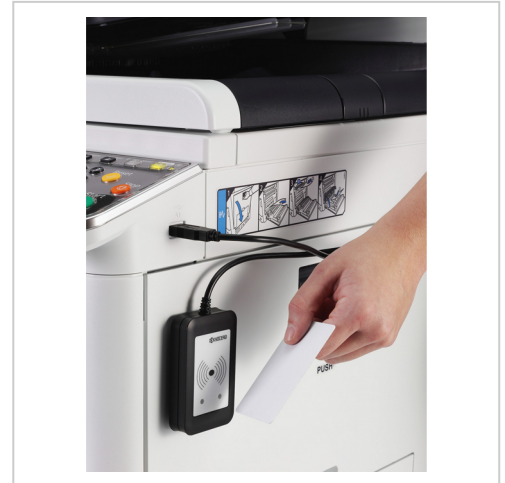

# Kyocera Card Authentication Kit (B) Sicherheitsausrüstung für Drucker für Kyocera FS-1035, 1135, 6525, 6530, C8520, C8525; FS-2100, 4100, 4200, 4300, C8600, C8650

Kyocera Card Authentication Kit (B) online kaufen. Sichere Drucker-Authentifizierung für viele Modelle. Schnelle Lieferung. Jetzt bei Future-X bestellen!

## Produktbeschreibung

Kyocera Card Authentication Kit B Sicherheitsausrüstung für Drucker FS-1035 1135 6525 6530 C8520 C8525 FS-2100 4100 4200 4300 C8600 C8650

Produktbeschreibung:

Kyocera Card Authentication Kit (B) - Sicherheitsausrüstung für Drucker - für Kyocera FS-1035, 1135, 6525, 6530, C8520, C8525; FS-2100, 4100, 4200, 4300, C8600, C8650