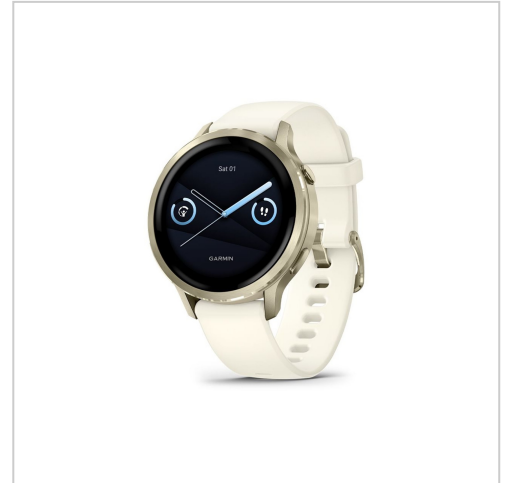

Garmin Venu 4 - 41 mm - lunar gold - intelligente Uhr mit Band - Silikon - Knochen - Handgelenkgröße: 110-175 mm - Anzeige 3.04 cm (1.2") - 8 GB - Bluetooth, ANT+, Wi-Fi - 33 g

Garmin Venu 4 kaufen. Intelligente 41mm Smartwatch mit GPS, Musik & Gesundheitsfunktionen. Schnelle Lieferung, super Service. Jetzt bei Future-X bestellen!

Artikelnummer	900088951
Gewicht	1kg
Länge	1mm
Breite	1mm
Höhe	1mm

Produktbeschreibung

Garmin Venu 4 Schnellwechsel-Silikon-Armband Bone

Produktbeschreibung:

Die Garmin Venu 4 ist eine vielseitige Smartwatch, die sowohl für Fitnessbegeisterte als auch für Alltagsnutzer entwickelt wurde. Sie verfügt über ein brillantes AMOLED-Display mit Corning Gorilla Glass 3, das für Kratzfestigkeit sorgt. Mit einer runden Edelstahl-Lunette und einem Silikonarmband bietet diese Uhr ein elegantes und dennoch funktionales Design, das sich für verschiedene Aktivitäten eignet. Die Uhr bietet eine Reihe von Gesundheitsüberwachungsfunktionen, darunter Herzfrequenzmessung, VO2max-Schätzung und Schlafcoaching, mit denen Nutzer ihre Wellness-Reise selbst in die Hand nehmen können. Ausgestattet mit einer beeindruckenden Akkulaufzeit und einem wiederaufladbaren Lithium-Ionen-Akku hält die Garmin Venu 4 die Nutzer über Bluetooth, Wi-Fi und ANT+ Wireless-Schnittstellen in Verbindung. Das Gerät unterstützt über 80 Sportmodi und bietet robuste Tracking-Funktionen für eine Vielzahl von Aktivitäten, vom Schwimmen bis zum Wandern. Mit Funktionen wie Unfallerkennung, Trink-Erinnerungen und LiveTrack ist die Garmin Venu 4 ein unverzichtbarer Begleiter für Sportler und Outdoor-Enthusiasten, die ihre Leistung steigern möchten.

Technische Details:

Allgemein

Produkttyp

Intelligente Uhr

Integrierte Komponenten

LED-Taschenlampe

Unterstütztes Hostgeräte-OS

iOS, Android

Always-on-Displaymodus - bis zu 3 Tage

Elegantes Uhrenetui

Gehäuse Form

Rund

Hüllengröße

41 mm

Blende

Edelstahl