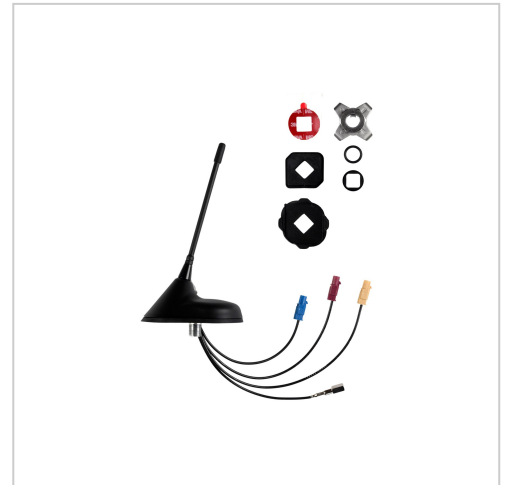

Panorama Antennas ATTB Antenne Navigation Mobiltelefon Radio 2 dBi 4 3 32 außen am Dach montierbar Klebemontage

Artikelnummer	900103490
Gewicht	1kg
Länge	1mm
Breite	1mm
Höhe	1mm

Produktbeschreibung

Panorama Antennas ATTB Antenne Navigation Mobiltelefon Radio 2 dBi 4 3 32 außen am Dach montierbar Klebemontage

Produktbeschreibung:

Die ATTB-Antenne bietet Leistung für mehrere Kompatibilitätsstandards, darunter UMTS, GSM, GPS, TETRA, LTE, GLONASS, 2G, 3G, 4G und GNSS. Diese aktive Antenne wurde für verschiedene Anwendungen entwickelt, von der Navigation bis hin zum Mobilfunk- und Funkbetrieb, und gewährleistet eine zuverlässige Konnektivität im Außenbereich. Mit ihrer robusten Konstruktion gemäß IP6K9K hält die Antenne rauen Bedingungen stand und eignet sich daher für die Dachmontage und verschiedene Klebehalterungen. Dank des mitgelieferten Montagesatzes lässt sie sich einfach installieren und effizient in unterschiedlichen Umgebungen einsetzen.

Breite

6,5 cm

Höhe

18,4 cm

Länge / Max. Länge

10,4 cm

Gewicht

261 g