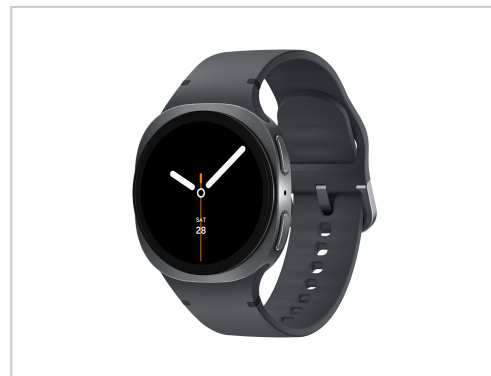

Samsung Galaxy Watch 8 LTE 40 mm Carbon-Schwarz EU-Version

Samsung Galaxy Watch8 40 mm online kaufen. Sportliche Smartwatch mit Gesundheits-Tracking & robustem Design. Schnelle Lieferung. Jetzt bei Future-X bestellen!

Artikelnummer	900081873
Gewicht	1kg
Länge	1mm
Breite	1mm
Höhe	1mm

Produktbeschreibung

Die Samsung Galaxy Watch8 wurde entwickelt, um Ihren Alltag mit Gesundheits- und Fitness-Tracking-Funktionen zu verbessern. Ausgestattet mit Sensoren wie dem optischen Herzfrequenzsensor und dem BioActive-Sensor liefert diese Smartwatch Einblicke in Ihr Wohlbefinden, einschließlich Herzfrequenz, Blutdruck und Schlafqualität. Das Super-AMOLED-Display verbessert die Sichtbarkeit bei verschiedenen Lichtverhältnissen, während das robuste Gehäuse aus Armor-Aluminium Schutz vor Witterungseinflüssen bietet und bis zu 50 Meter wasserdicht sowie gemäß IP68 staub- und stoßfest ist. Das vielseitige Design mit abgerundetem quadratischem Gehäuse und Saphirglas sorgt für einen stilvollen Look, der sich sowohl für das Training als auch für den Alltag eignet. Verfolgen Sie über 90 Trainingsmodi, erhalten Sie Benachrichtigungen über eingehende Anrufe und Nachrichten oder nutzen Sie Funktionen wie Sturzerkennung und Notfall-SOS für mehr Sicherheit. Die Samsung Galaxy Watch8 vereint Funktionalität und Eleganz für alle, die ihr Gesundheitsmanagement mit einem Wearable verbessern möchten.

- **Robustes und elegantes Design**

Die Galaxy Watch8 ist aus robustem Aluminium und Saphirglas gefertigt und bietet eine robuste und dennoch elegante Optik, die sie widerstandsfähig gegen den täglichen Gebrauch macht und gleichzeitig ein edles Aussehen gewährleistet.

- **Helles und reaktionsschnelles Display**

Mit einer maximalen Helligkeit von 3000 Nits sorgt das Super-AMOLED-Display für klare Sichtbarkeit auch bei hellem Sonnenlicht, sodass Benutzer schnell und einfach auf Informationen zugreifen können.