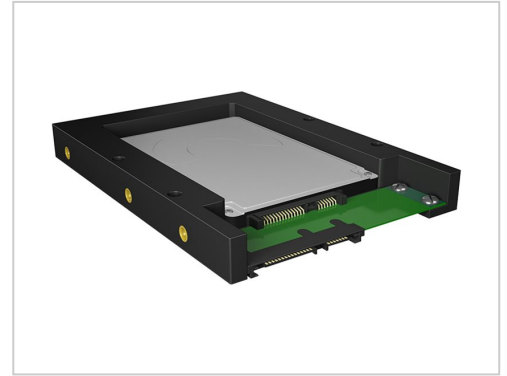

ICY BOX IB-2538StS Speichereinschubadapter 8,9 cm to 6.4 3,5" auf 2,5" Schwarz

ICY BOX IB-2538StS kaufen. Adapter 3,5" auf 2,5" SATA HDD/SSD. Schnelle Lieferung und super Service. Jetzt bei Future-X bestellen!

Artikelnummer 991699523

Gewicht 1kg

Länge 1mm

Breite 1mm

Höhe 1mm

Produktbeschreibung

Mit der IB-2538StS passt eine kleine 2,5" SATA HDD/SSD in einen größeren 3,5" Einschub.

- **Kaufe 2,5", verbaue 3,5"**
Die IB-2538StS verschafft Ihrer 2,5" SATA HDD/SSD einen großen Auftritt, und lässt sich so in einem 3,5" Schacht verbauen. Im Konverter selbst lässt sich die HDD/SSD noch für optimalen Halt zusätzlich verschrauben.
- **Alle Höhen verbaubar**
Anders als z. B. im eigenen 2,5" Schacht des PC Gehäuses lassen sich im IB-2538StS HDDs und SSDs von 5 bis 15 mm verbauen.
- **Ausdauernd**
Dank der Messinggewinde zur sicheren Montage im 3,5" Schacht sitzt der Konverter nicht nur perfekt, sondern lässt sich auch immer wieder ein und ausbauen, ohne dass die Gewinde abnutzen.

Produkteigenschaften

Produkttyp Laufwerksschachtadapter

Weitere Bilder