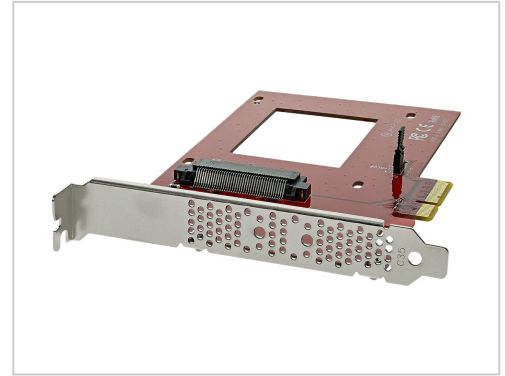

# StarTech.com U.2 auf PCIe Adapter für 2,5" NVMe SSD SFF 8639 4x PCI Express 3.0 Karte Schnittstellenadapter 6,4 cm 2.5" Ultra M.2 Card x4 Rot

StarTech.com U.2 auf PCIe Adapter kaufen. Ultraschneller NVMe-Zugriff, einfache Installation & schneller Versand. Jetzt bei Future-X bestellen!

## Produktbeschreibung

Fügen Sie Ihrem Computer eine NVMe-U.2-SSD für ultraschnellen Datenzugriff hinzu. Mit diesem U.2-auf-PCIe-Adapter können Sie eine Hochgeschwindigkeits-U.2-2.5 Zoll-NVMe-SSD (PCIe mit 4 Lanes), beispielsweise aus der Intel 750 Serie, Ihrem PC an einem verfügbaren x4-PCI-Express-Erweiterungssteckplatz hinzufügen.

Sie können das PCIe-U.2-Laufwerk direkt am Adapter installieren und somit einfach und bequem die Systemleistung verbessern und den internen Speicher erweitern.

Steigern Sie die Systemgeschwindigkeit und -leistung

Durch die Erweiterungskarte können Sie die Vorteile der Leistung und der kompakten Größe von internen PCIe-U.2-Solid-State-Laufwerken vollständig nutzen. Der Adapter wird direkt an das Motherboard des Computers angeschlossen und unterstützt eine PCIe-basierte NVMe-U.2-SSD über ultraschnelles x4 PCIe. Ist das PCIe-basierte U.2-Laufwerk installiert, sorgt der Adapter für eine erhebliche Geschwindigkeitssteigerung Ihres Computers.