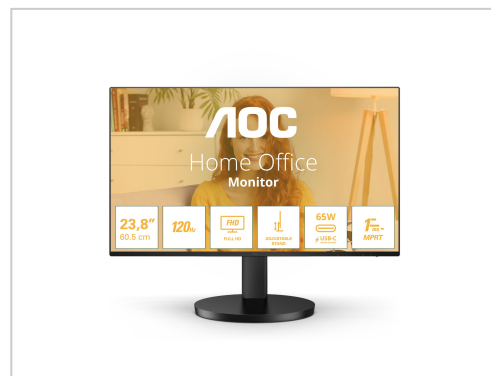

AOC Basic-line B3 Series LED-Monitor 68,6 cm 27" 1920 x 1080 Full HD 1080p @ 100 Hz IPS 250 cd/m² 1300:1 1 ms HDMI USB-C Lautsprecher Schwarz

Artikelnummer 999789507

Gewicht 1kg

Länge 1mm

Breite 1mm

Höhe 1mm

Produktbeschreibung

AOC Basic-line B3 Series LED-Monitor 68,6 cm 27" 1920 x 1080 Full HD 1080p @ 100 Hz IPS 250 cd/m² 1300:1 1 ms HDMI USB-C Lautsprecher Schwarz

Produktbeschreibung:

Allgemeines Typ Flachbildschirm (TFT/LCD) Farbe Schwarz Anzeige Bilddiagonale (cm) 68,6 cm Bilddiagonale (Zoll) 27 " Auflösung 1920 * 1080 Auflösungsstandard Full HD (1920x1080) Reaktionszeit 1 ms Kontrastverhältnis 1300:1 Helligkeit 250 cd/m² Betrachtungswinkel horizontal 178 ° Betrachtungswinkel vertikal 178 ° Paneltyp IPS Schnittstellen/Konnektivität Video-Schnittstellen HDMI PC-Schnittstellen USB Typ C Audio Ein- und Ausgänge Line-Eingang Audio Lautsprecher Ja Technische Daten Bildwiederholfrequenz (Hz) 100 Hz Verstellbarkeit Höhenverstellbar Technische Details:

68,6 cm (27")

Adaptive-Sync Technologie

AMD Adaptive-Sync

Integrierte Peripheriegeräte

USB 3.2 Gen 1/USB-C Hub

Bildschirmtyp

IPS

Seitenverhältnis