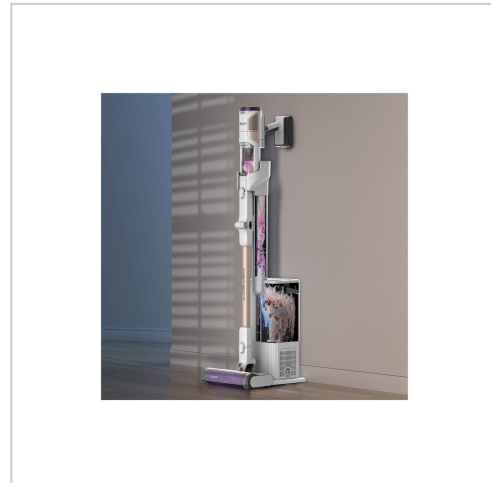

# Shark Detect Clean & Empty Staubsauger Stange kurz/Handgerät 2-in-1 beutellos schnurlos weiß

Shark Detect Clean & Empty IW3612EUT kabellos kaufen. Mit Dust Detect-Technologie und 60 Min Laufzeit. Schnelle Lieferung, jetzt bei Future-X bestellen!

## Produktbeschreibung

Der Staubsauger Shark Detect Clean & Empty IW3612EUT überzeugt durch seine Dust Detect-Technologie, die dafür sorgt, dass Schmutz erkannt und von Oberflächen entfernt wird. Dank seines beutellosen Designs entfällt das lästige Wechseln von Beuteln, und ein Staubbehälter mit einem Fassungsvermögen von 0,42 Litern bietet Platz für gesammelten Schmutz. Der Staubsauger verfügt über ein vielseitiges Stab- und Handdesign, sodass verschiedene Oberflächen mit einstellbaren Saugstufen leicht gereinigt werden können. Dieser kabellose Staubsauger bietet bei voller Ladung eine Betriebsautonomie von 60 Minuten und eignet sich somit für größere Räume, ohne dass man durch ein Kabel eingeschränkt ist. Ausgestattet mit EdgeDetect-, FloorDetect- und LightDetect-Funktionen liefert dieser Staubsauger auch in schwierigen Bereichen hervorragende Reinigungsergebnisse. Das mitgelieferte Reinigungszubehör, wie z. B. ein flexibler Schlauch und eine motorisierte Tierhaar-Düse, erweitert seine Funktionalität für die Entfernung von Tierhaaren und detaillierte Reinigungsaufgaben.

- **Effiziente Staubaufnahme**

Das beutellose Design mit einem Staubfassungsvermögen von 0,42 Litern ermöglicht das einfache Entleeren des gesammelten Schmutzes ohne den Austausch von Beuteln und bietet so eine umweltfreundliche Reinigungslösung.

- **Vielseitige Reinigungsmöglichkeiten**

Dieser Staubsauger verfügt über ein Stab- und Handdesign, das sich perfekt für die mühelose Reinigung von hohen und niedrigen Oberflächen eignet und somit für verschiedene Reinigungsaufgaben in Ihrem gesamten Zuhause geeignet ist.