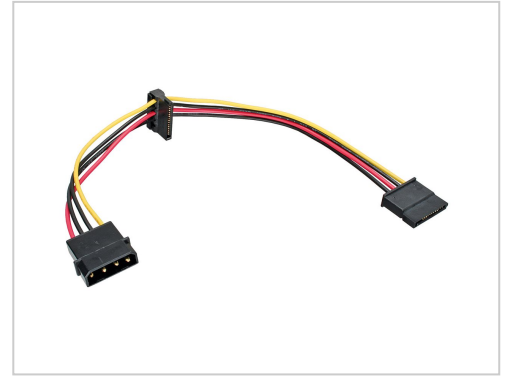

InLine Netzteil interne Stromversorgung 4-polig M bis SATA-Stromstecker M 30 cm

Artikelnummer	997879536
Gewicht	1kg
Länge	1mm
Breite	1mm
Höhe	1mm

Produktbeschreibung

- Doppeltes Stromanschlusskabel für SATA Festplatten an Standard Netzteile• 4pol. Stromstecker an zwei 15pol. S-ATA Stromstecker
- 8x AWG 18 Litzen
 - Länge: ca. 30cm (13+17cm)

Produkteigenschaften

Produkttyp Netzteil

Weitere Bilder