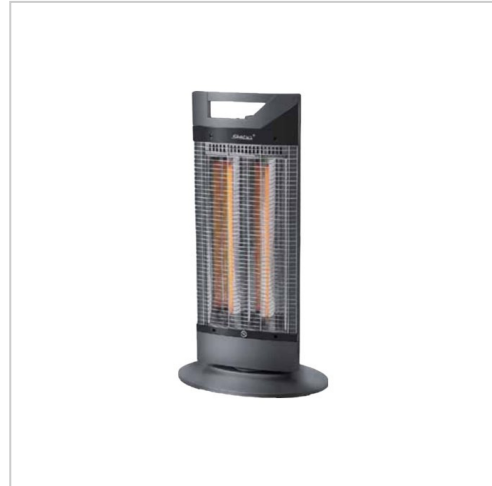

Steba CH 1 ECO Heizlüfter 1000 W

Artikelnummer	999969525
Gewicht	1kg
Länge	1mm
Breite	1mm
Höhe	1mm

Produktbeschreibung

Steba CH 1 ECO Heizlüfter 1000 W Kohlefaser/Carbon

Produktbeschreibung:

Anzahl Schaltstufen: 2 · Betriebsspannung: 230 V · Gewicht: 2,5 kg · Heizungsgeräte-Besonderheiten: Überhitzungsschutz, Kabelaufwicklung, Oszillierend · Herstellerfarbe: Schwarz · Leistung: 500 W, 1000 W · Produktabmessung, Breite: 380 mm · Produktabmessung, Höhe: 695 mm · Produktabmessung, Länge: 240 mm

Technische Details:

Allgemein
Produkttyp
Heizlüfter
Funktionen
Heizung
Heizkapazität
1000 W
Luftstromsteuerung
Horizontaler Schwenk
Einstellungen, Steuerungen & Anzeigen
Hitzeeinstellungen Anz.
2
Energieversorgung
Stromverbrauch
1000 W
Spannung
230 V / 50 Hz

Weitere Bilder