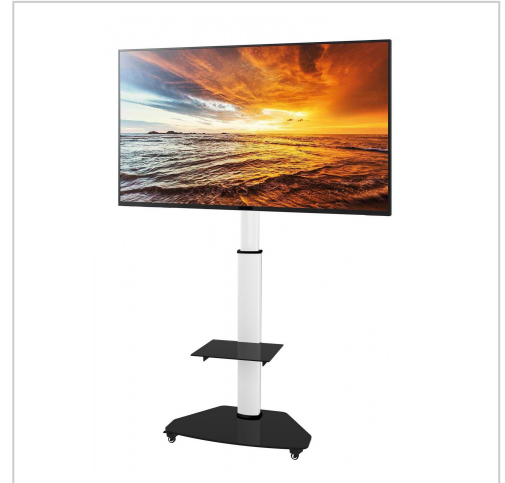

# Techly TV Trolley für LCD LED 37-70" weiß mit Ablage Glas Weiß

<b>Artikelnummer</b>	999151478
<b>Gewicht</b>	1kg
<b>Länge</b>	1mm
<b>Breite</b>	1mm
<b>Höhe</b>	1mm

## Produktbeschreibung

Techly TV Trolley für LCD LED 37-70" weiß mit Ablage Glas Weiß

Produktbeschreibung:

- TV Trolley für 37 "-70" LED / LCD-Fernseher (max. VESA-Größe unterstützt 600x400)
- Die Halterung kann um 90 ° gedreht werden, so dass das Fernsehgerät sowohl horizontal als auch vertikal positioniert werden kann
- Mit gehärtetem Glasregal für höhenverstellbare AV-Komponenten
- Basis aus gehärtetem Glas mit Rädern, die mit Bremsen ausgestattet sind
- Internes Kabelmanagement, um die Verkabelung sauber zu halten

Größe

- Grundabmessungen: 800 (L) x 500 (P) mm
- Teleskopsäule: 1370-1900 mm
- Regalabmessungen: 420 (L) x 350 (P) mm

Packungsinhalt

- TV-Halterung
- Säule
- Gehärteter Glassockel und 4 Räder
- Regal aus gehärtetem Glas für A / V-Geräte
- Installationszubehör
- Bedienungsanleitung

Anzahl der Display unterstützt  
1  
Ergonomie  
Höhenverstellung  
Ja  
Höhenanpassungsart  
Manuell  
Höhenanpassungsrate  
1370 - 1900 mm  
Neigungsverstellung  
Nein  
Drehungswinkel  
90 °  
Anzahl enthaltener Regale  
1  
Räder  
Ja  
Anzahl der Räder  
4 Rad/Räder  
Abschließbare Räder  
Ja  
Teleskopisch  
Ja  
Kabelmanagement  
Ja  
Design  
Typ  
Tragbarer Flachbildschirm-Bodenständer  
Produktfarbe  
Weiß  
Sockel  
Bodenplatte  
Zertifizierung  
CE  
Gewicht und Abmessungen  
Breite  
800 mm  
Tiefe  
500 mm  
Höhe  
1900 mm  
Gewicht  
27,6 kg  
Lieferumfang  
Betriebsanleitung  
Ja  
Montageset  
Ja