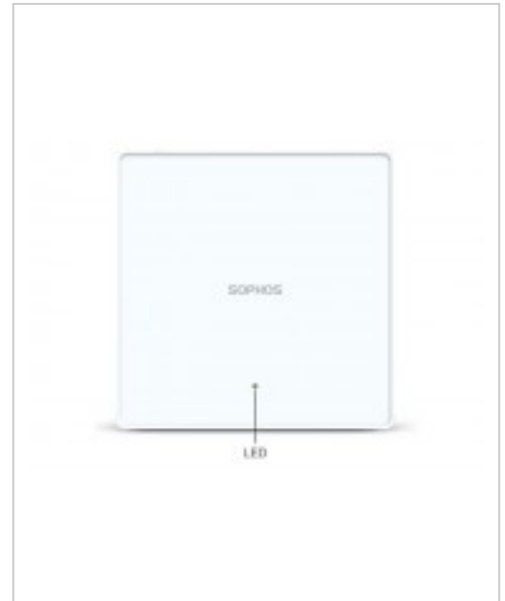

<b>Artikelnummer</b>	999667685
<b>Gewicht</b>	1kg
<b>Länge</b>	1mm
<b>Breite</b>	1mm
<b>Höhe</b>	1mm

Robustes Design

Innen

Breite

22,5 cm

Tiefe

22,5 cm

Höhe

4,3 cm