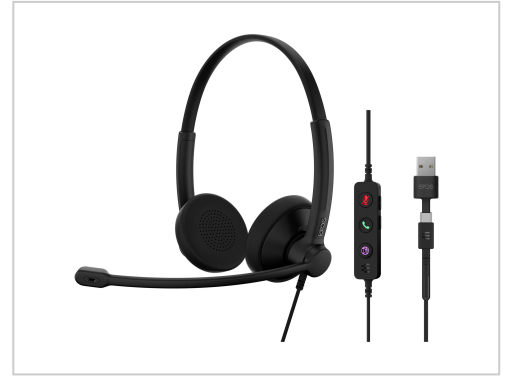

# EPOS IMPACT 100 UC Stereo USB-C+A Headset Typ C

EPOS IMPACT 100 Series kaufen. Leichtes, kabelgebundenes USB-Headset für Vieltelefonierer. Schnelle Lieferung & super Service. Jetzt bei Future-X bestellen!

## Produktbeschreibung

Das IMPACT 100 ist ein Headset der Einstiegsklasse, das ein hervorragendes Preis-Leistungs-Verhältnis bietet. Mit intelligenten Funktionen zur Effizienzsteigerung und einem ultraleichten Design ist das IMPACT 100 die ideale Lösung für Vieltelefonierer im professionellen Umfeld.

- **Hochentwickeltes Noise Cancelling-Mikrofon**  
Das unidirektionale Mikrofon und Noise Cancelling-Algorithmen verbessern die Anrufqualität.
- **Vielseitiger und flexibler Mikrofonarm**  
Tragen Sie den Mikrofonarm je nach Vorliebe auf der linken oder rechten Seite.
- **Leicht zu findende Stummschalttaste**  
Befindet sich oben auf dem Inline-Controller und ist durch seine markante Form leicht zu finden.
- **Steuern Sie Ihre Einstellungen mit EPOS Connect**  
Einfaches Headset-Management mit der EPOS Connect App, die für Mobilgeräte, Desktops oder das Internet verfügbar ist.
- **Nachhaltige FSC-Verpackung**  
Kunststofffreie Verpackungen und Materialien aus nachhaltig bewirtschafteten Wäldern.
- **Professionelle Qualität und erschwingliche Audioqualität für jedermann**  
Profitieren Sie von einem hervorragenden Preis-Leistungs-Verhältnis mit diesem Einsteigermodell, das für Microsoft Teams und führende UC-Plattformen zertifiziert ist.
- **Ultraleichtes Design für ganztägigen Komfort**  
Mit nur 76 Gramm ist es das leichteste Headset seiner Klasse. Es verfügt über einen schlanken, weichen Silikon-Kopfbügel und Ohrpolster aus Kunstleder.
- **Smarte Tasten für einfache Anrufsteuerung**  
Der Inline-Controller verfügt über beleuchtete und markante Tasten, die eine einfache Anrufsteuerung gewährleisten.