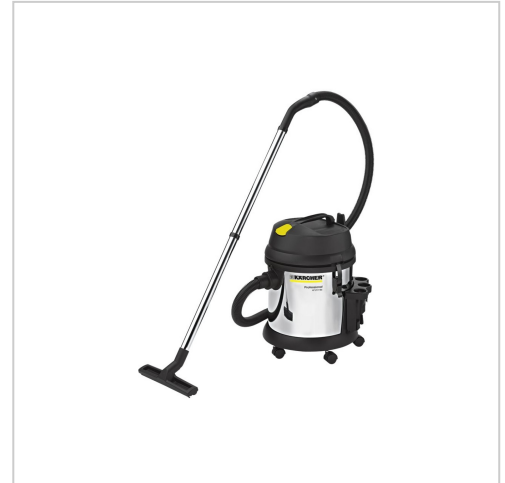

Kärcher Professional NT 27/1 Me Adv Staubsauger Kanister mit Beutel / ohne

Kärcher Professional NT 27/1 Me Adv online kaufen. Leistungsstarker Nass-/Trockensauger mit Zubehöralterung. Schnelle Lieferung, jetzt bei Future-X bestellen!

Artikelnummer	999966936
Gewicht	1kg
Länge	1mm
Breite	1mm
Höhe	1mm

Produktbeschreibung

Der NT 27/1 Me Advanced ist ein kompakter, wendiger und besonders bedienungsfreundlicher Nass-/Trockensauger für den universellen gewerblichen Einsatz. Die enorme Saugleistung des NT 27/1 Me Advanced ist auf seine leistungsstarke Saugturbine zurückzuführen. Ausgestattet ist er mit einem Patronenfilter, dessen Fläche vergrößert wurde. Eine mechanische Schwimmerabschaltung bei Erreichen der maximalen Füllhöhe sorgt für eine erhöhte Lebensdauer und schonendes Arbeiten. Das praktische Clip-System zum schnellen Wechsel bzw. Anschluss des Zubehörs ermöglicht eine unkomplizierte Handhabung. Fünf Lenkrollen sorgen für leichten Nachlauf, Wendigkeit und sicheren Stand. Außerdem besitzt der NT 27/1 Me Advanced eine praktische Ablagefläche auf dem Gebläsekopf.

Ein weiterer Pluspunkt des NT 27/1 Me Advanced ist die Zubehöralterung und der Kabelhaken am Gerät. Der ergonomische Tragegriff mit Saugrohraufnahme garantiert einen einfachen und bequemen Transport des Geräts mit dem gesamten Zubehör. Der NT 27/1 Me Advanced besitzt einen rundum laufenden Rammschutz, der nicht nur das Gerät, sondern auch Wände, Maschinen und Einrichtungsgegenstände vor Beschädigungen schützt. Auch das korrosionsfreie, säuren- und laugebeständige Gehäuse aus Edelstahl gewährleistet eine hohe Lebensdauer des Gewerbesaugers.