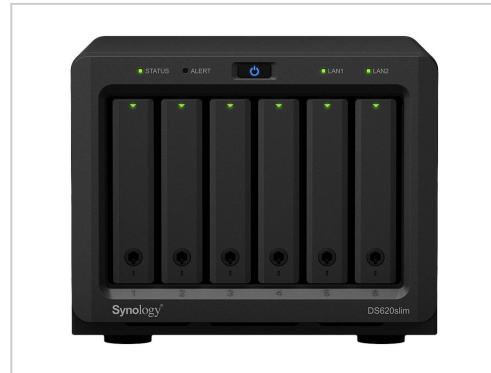

Synology AiO Terabyte Server DS620slim NAS USB 3.0

Artikelnummer	997105589
Gewicht	1kg
Länge	1mm
Breite	1mm
Höhe	1mm

Produktbeschreibung

Die DS620slim ist ein ultrakompaktes NAS mit 6 Einschüben und einem stillvollen Gehäuse, das perfekt in moderne Büros oder Wohnungen passt. Mit Unterstützung für praktisch sofortiges Erstellen von Schnappschüssen und 4K-Video transcodierung in Echtzeit ist die DS620slim die ideale Komplettlösung für die Dateiverwaltung und erfüllt professionelle Ansprüche an erweiteren Datenschutz und hochwertiges Medienstreaming.

- **Klassische Leistung im kompakteren Design**

Dank des ultrakompakten Designs mit 6 Einschüben sieht die DS620slim klasse aus und spart dazu noch Platz. Die DS620slim unterstützt bis zu sechs 2,5"-Laufwerke und die Leistung kann durch den Einbau von SSDs noch gesteigert werden.

- **Btrfs: Speichereffizienz der nächsten Generation**

Btrfs-Dateisystem stellt die modernsten Speichertechnologien zur Bewältigung der Verwaltungsaufgaben heutiger Großunternehmen bereit.

- **Ultimative Dateiverwaltung und Freigabe**

File Station ist ein webbasiertes schnelles und sicheres Dateiverwaltungstool, das auf Mac oder PC keine komplizierte Einrichtung erfordert und einfach mittels Drag und Drop bedient wird. Erweiterte Such- und Filtertools erleichtern das Organisieren und Freigeben von Dateien. Für vollständige Kompatibilität unterstützt DS620slim die folgenden Protokolle: AFP, FTP, iSCSI, NFS, SMB und WebDAV.