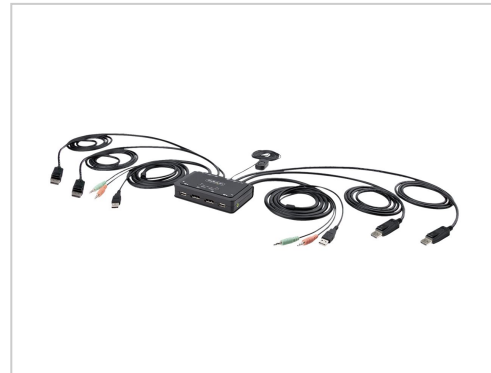

StarTech.com 2-Port Dual-Monitor Cable KVM Switch KVM-Umschalter DUAL-MONITOR CABLE SWITCH

Artikelnummer 999625641

Gewicht 1kg

Länge 1mm

Breite 1mm

Höhe 1mm

Produktbeschreibung

Mit diesem Dual-Monitor KVM-Switch können Benutzer zwischen zwei USB-A- und DisplayPort-fähigen Desktops umschalten und dabei zwei 4K 60 Hz DisplayPort Bildschirme, eine Tastatur und Maus sowie Audio Eingangs-/Ausgangsgeräte teilen.

- **Problemlose Einrichtung**

Der KVM-Switch ist mit einer Bus-Stromversorgung ausgestattet und verfügt über integrierte Dual-DisplayPort-, USB-A- und 3,5 mm Audio Eingangs-/Ausgangskabel. Dies gewährleistet Kompatibilität und Leistung zwischen KVM-Switch, Monitoren und Peripheriegeräten - ohne dass die für diese Verbindungen erforderlichen Kabel ausgewählt und gekauft werden müssen.

Produkteigenschaften

Bereitgestellte Schnittstelle - Schnittstellen	2 x USB 2.0-Ausgang Type A, 2 x Audioeingang Mini-Klinkenstecker, 1 x Audioausgang Mini-Klinkenstecker, 4 x DisplayPort-Eingang, 2 x DisplayPort-Ausgang, 2 x Mikrofoneingang Mini-Klinkenstecker, 2 x USB 2.0-Eingang Type A, 1 x Mikrofonausgang Mini-Klinkenstecker
Anz. lokale KVM-Benutzer	1 lokaler Benutzer
Statusanzeiger	Audio, Port Status
Service und Support - Typ	2 Jahre Garantie
Anz. Anschlüsse	2
Gewicht	600 g
Ports - Typ	KVM/Audio/USB
Netzwerk - Formfaktor	Desktop
Farbe	Schwarz
Produkttyp	KVM-/Audio-/USB-Switch
Netzwerk - Typ	KVM-/Audio-/USB-Switch
Untertyp	KVM
Farbkategorie	Schwarz
KVM V-Sync-Rate bei maximaler Auflösung	60 Hz
KVM Maximal unterstützte Video-Auflösung	4096 x 2160