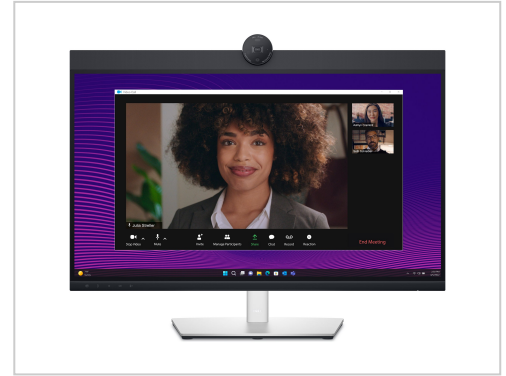

B-Ware Dell 27 Video Conferencing Monitor P2724DEB - LED-Monitor - 68.6 cm (27") - 2560 x 1440 QHD @ 60 Hz - IPS - 350 cd/m² - 1000:1 - 5 ms - HDMI, DisplayPort, USB-C - Lautsprecher - BTO - mit 3 Jahre erweiterte Basisaustauschgewährleistu

Verbinden Sie sich mit dem 27-Zoll-QHD-IPS-Display, das für mühelose Zusammenarbeit entwickelt wurde, als wären Sie selbst dabei.

- **Leistungsstarke Webcam**

Stehen Sie im Mittelpunkt mit einer 2K QHD-Webcam, die es in sich hat. Der große Sony STARVIS-Sensor ist 29,5 % größer als beim Vorgängermodell und nimmt viel Licht auf, um Ihnen ein klares und lebendiges Bild zu liefern.

- **Auch bei schlechten Lichtverhältnissen gut aussehen**

Zeitliche (3D) und räumliche (2D) Rauschunterdrückung eliminiert automatisch Bewegungsunschärfe und körnige Bilder bei schlechten Lichtverhältnissen, während AI Auto Framing Sie in der Mitte des Bildes hält, auch wenn Sie sich bewegen.

- **Laut und deutlich**

Arbeiten Sie so zusammen, als wären Sie vor Ort - mit zwei integrierten Mikrofonen mit Echounterdrückung und zwei 5-W-Lautsprechern, die strategisch an der Oberseite des Monitors positioniert sind und für ein beeindruckendes Klangerlebnis sorgen.