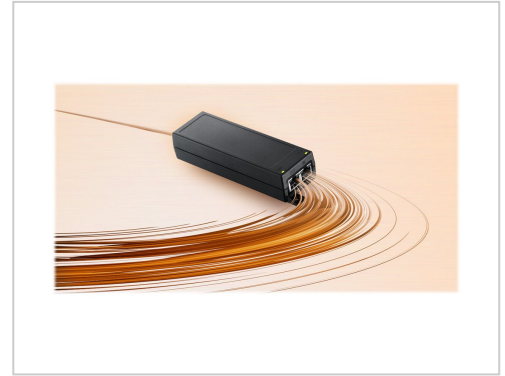

ZyXEL PoE12-30W Power Injector Wechselstrom 100-240 V 30 Watt

Artikelnummer	999379200
Gewicht	1kg
Länge	1mm
Breite	1mm
Höhe	1mm

Produktbeschreibung

Der PoE12-30W ist ein Multi-Gigabit-PoE-Injector, der Netzwerkgeschwindigkeiten bis zu 2,5 Gbit/s unterstützt. Es ist zulässig, PDs (Powered Devices) über vorhandene Kabel mit Cat 5e oder höher zu verbinden.

- **Hohe PoE-Leistung**

Der PoE12-30W entspricht PoE+ und verfügt über ein PoE-Power-Budget bis zu 30 Watt. Außerdem bietet er Interoperabilität und Kompatibilität mit anderen standardbasierten PoE-Geräten.

- **Einfache Bedienung per Plug-and-Play**

Mit dem PoE12-30W lassen sich Netzwerkgeräte einfach und ohne jegliche Konfiguration verbinden. Die Wandmontage und das Tischgeräte-Design eignen sich für die meisten Installationsszenarien.

Produkteigenschaften

Bereitgestellte Schnittstelle - Schnittstellen	1 x 1/2.5 Gigabit LAN - RJ-45
Produkttyp	Power Injector
Farbkategorie	Schwarz
Stromversorgungsgerät - Formfaktor	Extern

Weitere Bilder