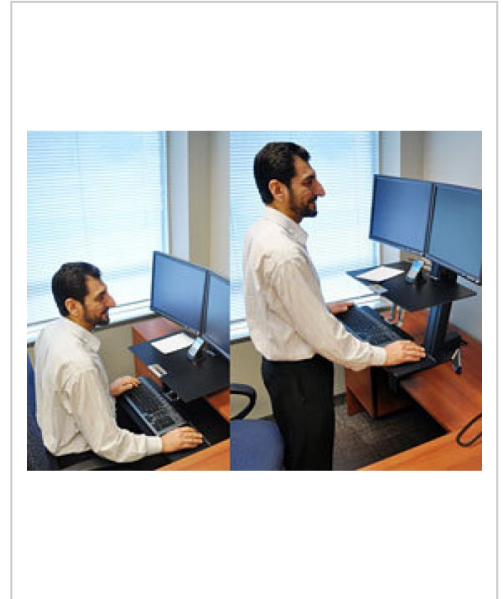

Ergotron WorkFit-S Worksurface Montagekomponente Arbeitsoberfläche für Tablett Schwarz

Ergotron WorkFit-S Montagekomponente online kaufen. Ergonomische Arbeitsfläche mit Griff für flexibles Arbeiten. Schnelle Lieferung bei Future-X!

Artikelnummer 992615018

Gewicht 1kg

Länge 1mm

Breite 1mm

Höhe 1mm

Produktbeschreibung

Erweitern Sie Ihren WorkFit-S Arbeitsplatz durch eine Arbeitsfläche mit Griff. Schneller Zugriff auf einen Tablet-PC, ein Telefon, eine Tasse Kaffee oder andere nützliche Gegenstände. Anhand des Griffs lässt sich der WorkFit-S leicht an das Arbeiten im Sitzen und im Stehen anpassen.