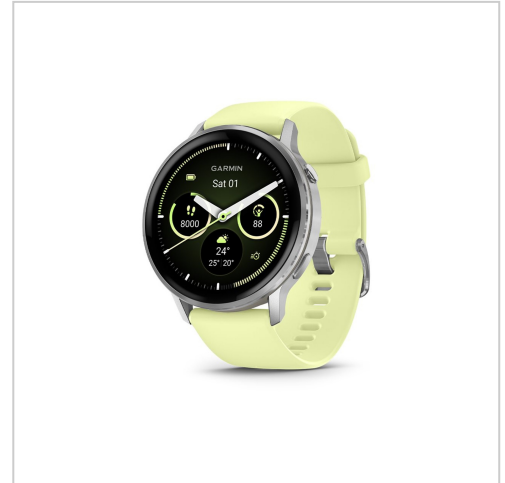

Garmin Venu 4 - 45 mm - silber - intelligente Uhr mit Band - Silikon - citron - Handgelenkgröße: 135-200 mm - Anzeige 3.53 cm (1.4") - 8 GB - Bluetooth, ANT+, Wi-Fi - 38 g

Garmin Venu 4 kaufen. Intelligente Smartwatch mit 1,4" Display, Bluetooth & Silikonband. Schnelle Lieferung und super Service. Jetzt bei Future-X bestellen!

Artikelnummer 900088947

Gewicht 1kg

Länge 1mm

Breite 1mm

Höhe 1mm

Produktbeschreibung

Garmin Venu 4 Schnellwechsel-Silikon-Armband Zitrone

Produktbeschreibung:

Die Garmin Venu 4 ist eine vielseitige Smartwatch, die sowohl für Fitnessbegeisterte als auch für Alltagsnutzer entwickelt wurde. Sie verfügt über ein brillantes AMOLED-Display mit Corning Gorilla Glass 3, das für Kratzfestigkeit sorgt. Mit einer runden Edelstahl-Lünette und einem Silikonarmband bietet diese Uhr ein elegantes und dennoch funktionales Design, das sich für verschiedene Aktivitäten eignet. Die Uhr bietet eine Reihe von Gesundheitsüberwachungsfunktionen, darunter Herzfrequenzmessung, VO2max-Schätzung und Schlafcoaching, mit denen Nutzer ihre Wellness-Reise selbst in die Hand nehmen können. Ausgestattet mit einer beeindruckenden Akkulaufzeit und einem wiederaufladbaren Lithium-Ionen-Akku hält die Garmin Venu 4 die Nutzer über Bluetooth, Wi-Fi und ANT+ Wireless-Schnittstellen in Verbindung. Das Gerät unterstützt über 80 Sportmodi und bietet robuste Tracking-Funktionen für eine Vielzahl von Aktivitäten, vom Schwimmen bis zum Wandern. Mit Funktionen wie Unfallerkennung, Trink-Erinnerungen und LiveTrack ist die Garmin Venu 4 ein unverzichtbarer Begleiter für Sportler und Outdoor-Enthusiasten, die ihre Leistung steigern möchten.

Technische Details:

Allgemein

Produkttyp

Intelligente Uhr

Integrierte Komponenten

LED-Taschenlampe

Unterstütztes Hostgeräte-OS

iOS, Android