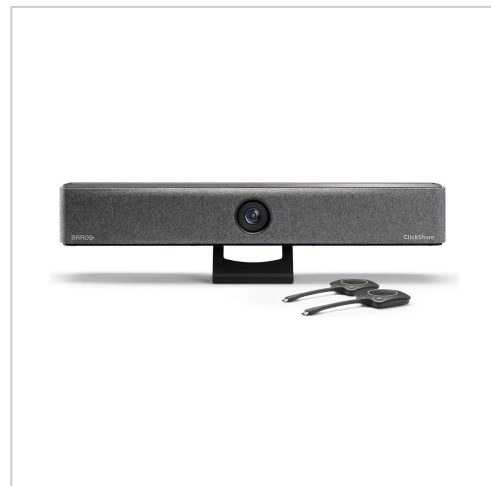

# Barco ClickShare Bar Pro - All-in-One Videoleiste

<b>Artikelnummer</b>	900043102
<b>Gewicht</b>	1kg
<b>Länge</b>	1mm
<b>Breite</b>	1mm
<b>Höhe</b>	1mm

## Produktbeschreibung

BARCO ClickShare Bar Pro All-in-One Videoleiste

Produktbeschreibung:

1x UHD/4K@30Hz oder 2x 1080p30, LAN und WLAN (2,4/5 GHz), Airplay, GoogleCast, Miracast, ClickShare-App, 1 Jahr Herstellergarantie über SmartCare, max.

5 Jahre,

Technische Details:

Allgemein

Gerätetyp

All-in-One Videoleiste

Breite

64 cm

Tiefe

Typ

Digitale Videokamera (Farbe) - integriert

Video-Modi

4K, 1080p, 720p

Leistungsmerkmale

30 fps, ePTZ, 120° Sichtfeld, Group framing, speaker framing, Sprecherverfolgung, Security Slot (Kensington-Sicherheitsschloss kompatibel), AI-powered