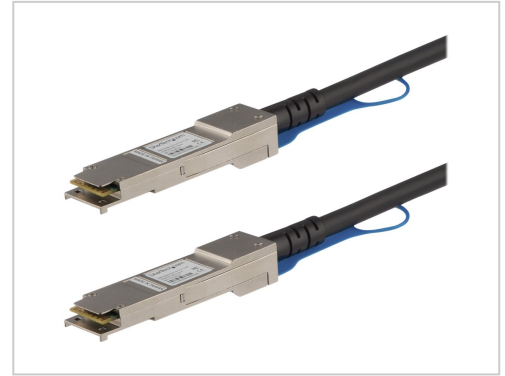

StarTech.com 1m QSFP+ Direktverbindungskabel MSA konform 40G Kabel Passives Twinax QSFP 40 GBase Direktanschlusskabel eingerastet bis 1 m twinaxial SFF-8436 passiv Schwarz

Artikelnummer 992100418

Gewicht 1kg

Länge 1mm

Breite 1mm

Höhe 1mm

Produktbeschreibung

1m QSFP+ Direktverbindungskabel - MSA konform - 40G QSFP+ Kabel - Passives Twinax Kabel - QSFP Kabel (QSFP40GPC1M).

- **StarTech.com SFP-Kabel**

Alle StarTech.com SFP- und SFP+-Kabel werden durch eine lebenslange Garantie und kostenlosen lebenslangen mehrsprachigen technischen Support unterstützt. StarTech.com bietet eine Vielzahl von SFP-Direktanschlusskabeln und SFP-Modulen, die den Komfort und die Zuverlässigkeit bieten, die Sie zur Gewährleistung einer zuverlässigen Netzwerkleistung benötigen.

Produkteigenschaften

Service und Support - Typ 2 Jahre Garantie

Gewicht 72 g

Farbe Schwarz

Farbkategorie Schwarz

Weitere Bilder