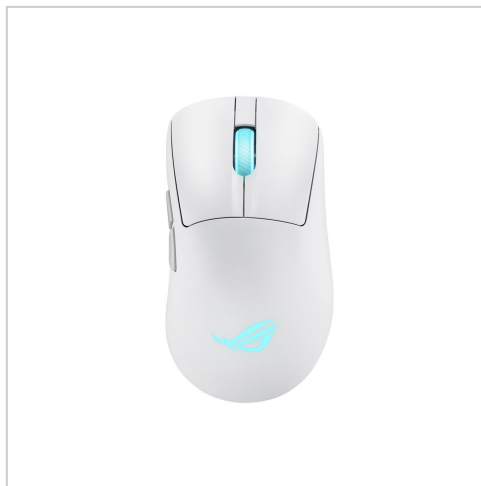

ASUS ROG Keris II ORIGIN/WHT

Artikelnummer	900114189
Gewicht	1kg
Länge	1mm
Breite	1mm
Höhe	1mm

Produktbeschreibung

Die ASUS ROG Keris II Origin Maus wurde für Gaming-Leistung entwickelt und verfügt über einen hochpräzisen optischen ROG AimPoint Pro-Sensor mit einer Bewegungsauflösung von 42000 DPI. Diese vielseitige Maus unterstützt sowohl kabelgebundene als auch kabellose Verbindungsoptionen, darunter Bluetooth 5.1 und USB 2.0, und sorgt so für ein nahtloses Erlebnis, das auf individuelle Vorlieben zugeschnitten ist. Mit einer Abtastrate von bis zu 8000 Hz bietet diese Maus schnelle Reaktionszeiten, die für kompetitives Gaming unerlässlich sind.

Das ergonomische Design in Verbindung mit 100 % PTFE-Mausfüßen verbessert den Komfort und die Gleitfähigkeit und ermöglicht so eine lange Nutzungsdauer ohne Beschwerden. Die ASUS Aura Sync RGB-LED-Funktion sorgt für personalisierte Lichteffekte, mit denen Benutzer ihre Konfiguration individuell anpassen können. Zusätzliche Funktionen wie ein integrierter Speicher, eine DPI-Umschalttaste und ein Steckplatz für einen kabellosen Empfänger bieten weiteren Komfort und machen die ROG Keris II Origin zu einer zuverlässigen Wahl für Gamer, die Leistung und Stil in einer Maus suchen.