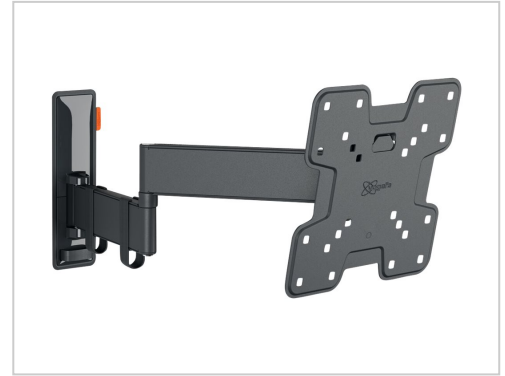

# Vogel's TVM 3245 WANDHALTERUNG FULL MOTION+ SMALL schwarz

Vogel's Comfort TVM 3245 kaufen. Voll bewegliche TV-Halterung für 19-43 Zoll, robust & neigbar. Schnelle Lieferung, super Service. Jetzt bei Future-X bestellen!

<b>Artikelnummer</b>	999405369
<b>Gewicht</b>	1kg
<b>Länge</b>	1mm
<b>Breite</b>	1mm
<b>Höhe</b>	1mm

## Produktbeschreibung

Mit dieser stylischen COMFORT Full-Motion+ TV-Wandhalterung entscheiden Sie sich für Sicherheit, Design und optimalen Fernsehkomfort. Die Wandhalterung ist sehr robust und hält einer intensiven Nutzung stand. Da sich die Wandhalterung um bis zu 180° drehen lässt, können Sie Ihren Fernseher aus jedem Winkel im Raum genießen. Sie ist außerdem um 20° neigbar (10° nach vorne und hinten). Die TV-Wandhalterung ist für Fernseher von 19 bis 43 Zoll mit einem Gewicht von bis zu 15 kg geeignet.

- **Genießen Sie Ihren Fernseher aus jedem Winkel**

Mit der COMFORT Full-Motion+ TV-Wandhalterung können Sie Ihren Fernseher aus wirklich jedem Winkel genießen. Dank der One-Finger Movement können Sie den Bildschirm mit nur einem Finger in die ideale Position drehen. Spezielle Lager sorgen dafür, dass sich die Wandhalterung extrem leicht und geschmeidig dreht.