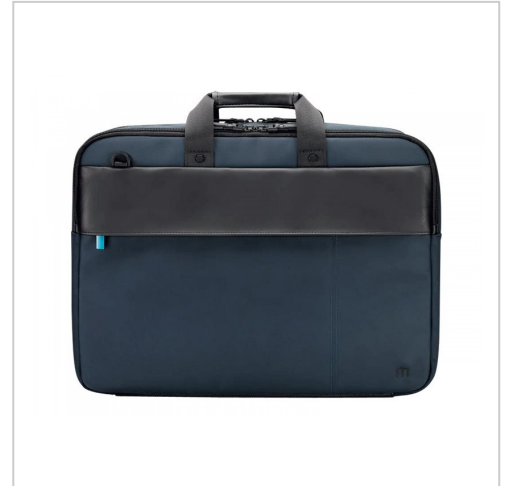

Mobilis Executive 3 Twice Briefcase Notebook-Tasche 35,6 cm 11" 14"

Artikelnummer 998184014

Gewicht 1kg

Länge 1mm

Breite 1mm

Höhe 1mm

Produktbeschreibung

Mobilis Executive 3 Twice Briefcase Notebook-Tasche 35,6 cm 11" 14"

Produktbeschreibung:

Mobilis Executive 3. Etui-Typ Aktenkoffer, Maximaler Bildschirmdurchmesser 35,6 cm (14 Zoll), Tragegriff(e), Schultergurt. Gewicht 615 g. Oberflächenfärbung Einfarbig, Produktfarbe Schwarz, Blau

35,6 cm

Etui-Typ

Aktenkoffer

Material

Nylon

Lineare Massendichte

500 D

Produkthauptfarbe

Black, Blue

Oberflächenfärbung

Einfarbig

Ausziehbar

Nein

Fronttasche

Ja

Tragegriff(e)