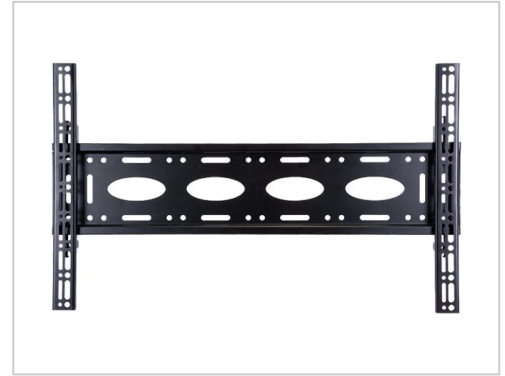

B-TECH Wandhalter starr VESA 600 x 400 Wandhalterung

Artikelnummer	998270097
Gewicht	1kg
Länge	1mm
Breite	1mm
Höhe	1mm

Produktbeschreibung

Das B-TECH BT8442 Montagekit ist eine umfassende Lösung für die sichere Befestigung Ihrer LCD-Bildschirme. Es wurde für ein breites Spektrum von Displaygrößen bis zu 80 Zoll oder 203 cm entwickelt und ist vielseitig genug, um verschiedene Schnittstellen für Flachbildschirme zu unterstützen, die von 75 x 75 mm bis zu 600 x 400 mm reichen. Das flache Design passt nicht nur zu jeder Raumästhetik, sondern sorgt auch für eine stabile und bündige Befestigung, so dass Ihr Bildschirm sicher und stilvoll an seinem Platz bleibt. Die Montage ist einfach, und alle erforderlichen Befestigungselemente sind im Lieferumfang enthalten, was die Einrichtung erleichtert. Ganz gleich, ob Sie Ihr Home-Entertainment-System erweitern oder Ihren professionellen Bereich aufwerten möchten, das BT8442 bietet die Zuverlässigkeit und Flexibilität, die Sie benötigen.

- **Vielseitige Montage**

Das auf Flexibilität ausgelegte B-TECH BT8442-Montageset unterstützt eine Vielzahl von Schnittstellen für Flachbildschirme und ist damit für LCD-Displays bis zu 80 Zoll oder 203 cm geeignet. Die umfassende Kompatibilität umfasst Schnittstellen von 75 x 75 mm bis 600 x 400 mm, so dass verschiedene Displaygrößen abgedeckt werden und eine perfekte Anpassung an Ihren Bildschirm gewährleistet ist.

- **Einfacher Einbau**

Die Montage des B-TECH BT8442 ist einfach und erfordert nur minimalen Aufwand, um Ihren LCD-Bildschirm sicher an der Wand zu befestigen. Im Lieferumfang sind alle erforderlichen Montageteile sowie 2 Schnittstellenarme und eine Wandplatte enthalten, was den Prozess vereinfacht und auch für Heimwerker mit geringen Kenntnissen zugänglich macht.