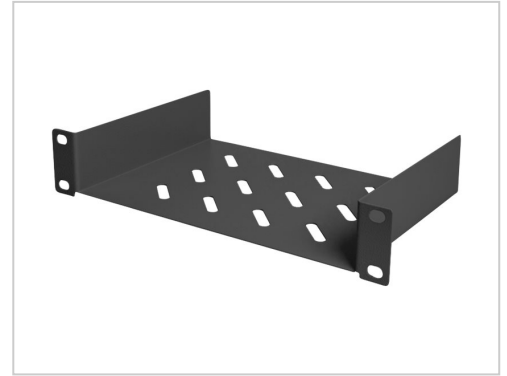

DIGITUS 254 mm 10" 1HE Fachboden Schwarz

Artikelnummer	999218946
Gewicht	1kg
Länge	1mm
Breite	1mm
Höhe	1mm

Produktbeschreibung

Die 10" Fachböden von DIGITUS bestehen aus einem stabilen, perforierten Lochblech und lassen sich schnell und einfach an den vorderen 10"-Profilen installieren. Die Lieferung erfolgt komplett mit Befestigungsmaterial und ist somit direkt einsatzbereit. Benutzen Sie die DIGITUS 10" Fachböden zur Ablage von Komponenten, welche nicht direkt in Ihrem 10" Gehäuse befestigt werden.

Produkteigenschaften

Höhe (Rack-Einheiten)	1
Produkttyp	Rack - Regal
Farbkategorie	Grau, Schwarz
Farbe	Schwarz, RAL 9005
Zubehörkategorie	Racks und Rack-Hardware

Weitere Bilder