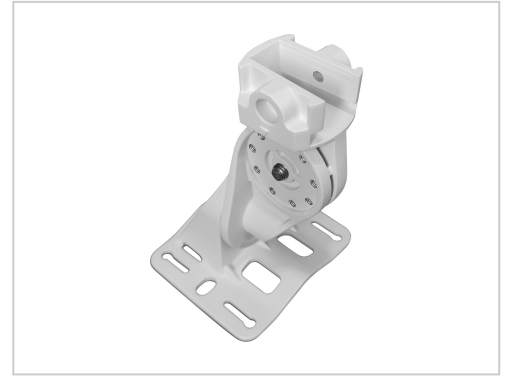

HP Enterprise AP-270-MNT-H3 AP-270 Series Outdoor AP Hanging or Dual-Tilt Install Mount

HPE AP-270-MNT-H3 Montageset für Outdoor Access Points kaufen. Schnelle Lieferung und super Service. Jetzt bei Future-X bestellen!

Artikelnummer 999173308

Gewicht 1kg

Länge 1mm

Breite 1mm

Höhe 1mm

Produktbeschreibung

HP Enterprise AP-270-MNT-H3 AP-270 Series Outdoor AP Hanging or Dual-Tilt Install Mount

Produktbeschreibung:

Technische Details:

Allgemein

Produkttyp

Wireless Access-Point Montageset

Innen-/Außenbereich

Außenbereich

Breite

21,6 cm

Tiefe

21,6 cm

Höhe

20,3 cm

Gewicht

3 kg

Verschiedenes

Leistungsmerkmale