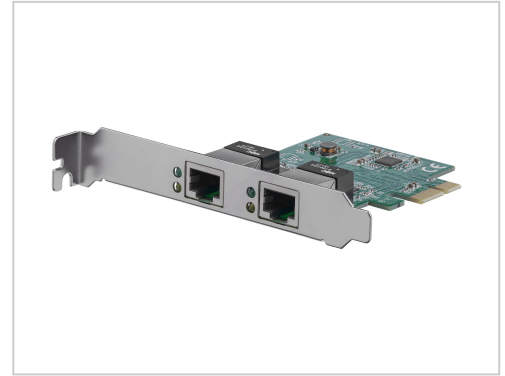

StarTech.com Dual Port Gigabit PCI Express Server Network Adapter Card Netzwerkadapter PCIe Low Profile Ethernet x 2

StarTech.com ST1000SPEXD4 Dual Port Gigabit PCIe Netzwerkkarte kaufen. Schnelle Lieferung & Top Service. Jetzt bei Future-X bestellen!

Artikelnummer 991161724

Gewicht 1kg

Länge 1mm

Breite 1mm

Höhe 1mm

Produktbeschreibung

Mit der PCI Express Dual Port-Gigabit-Netzwerkkarte ST1000SPEXD4 können Sie einem Client, einem Server oder einer Workstation über einen einzigen PCI-Steckplatz zwei Gigabit-Ethernet-Ports hinzufügen. Jeder Port bietet 10/100/1000 Mbit/s Ethernet und ist vollständig mit den IEEE 802.3/u/ab-Standards kompatibel.

Die 2-Port-Ethernet-Karte ist für jedes standardmäßige PCI Express-fähige System geeignet, unterstützt Vollduplex-Datenflusssteuerung für maximale Datenübertragungsraten von bis zu 2000 Mbit/s. Diese 2-Port-NIC ist hervorragend für die Einrichtung von Hostkonfigurationen mit zwei oder mehreren Standorten geeignet und bietet zusätzliche Sicherheit für Unternehmensnetzwerke.

Der Dual-Port-Serveradapter entspricht dem PCIe 2.0-Standard und unterstützt Jumbo Frames und 802.1q VLAN-Tagging ebenso wie Wake-on-LAN (WoL). Der Adapter wird mit einem optionalen Low Profile-/Halbhöhen-Slotblech geliefert, das für die Installation in ein Standard- oder Kompakt-Computergehäuse verwendet werden kann.