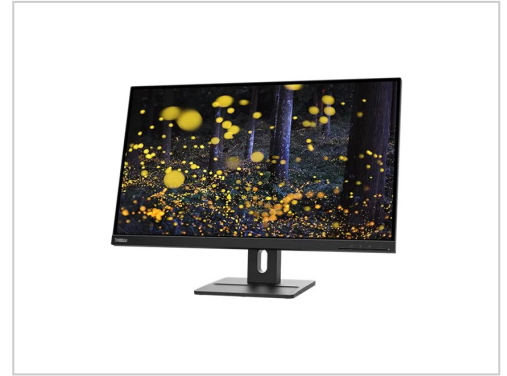

Lenovo ThinkVision E27q-20 LED-Monitor 68,6 cm 27 Zoll 2560 x 1440 QHD @ 75 Hz IPS 350 cd/m² 1000:1 4 ms HDMI DisplayPort Lautsprecher Raven Black

Artikelnummer	999463305
Gewicht	1kg
Länge	1mm
Breite	1mm
Höhe	1mm

Produktbeschreibung

Das ThinkVision E27q-20 ist ergonomisch gebaut und bietet mit einem QHD-Panel mit 99% sRGB eine smarte Lösung, die sich die meisten kleinen Unternehmen und freischaffenden Kreativen wie Fotografen und Designer gut leisten können.

Weitere Bilder