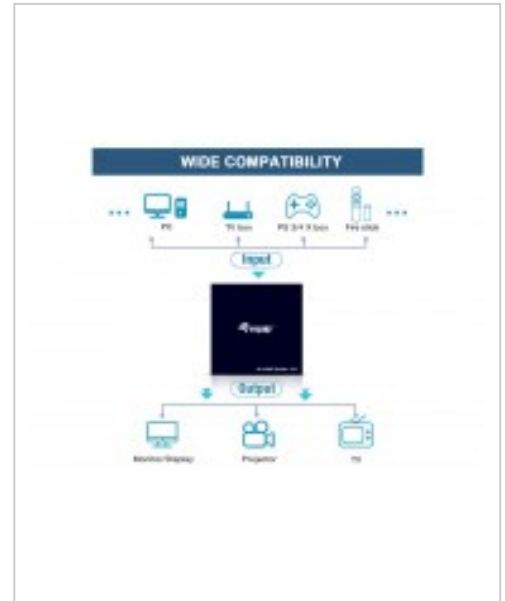

# equip HDMI Splitter 1.4 2 Port Ultra Slim 4K/30Hz schwarz EndlessOS 2-Port Schwarz

<b>Artikelnummer</b>	999089460
<b>Gewicht</b>	1kg
<b>Länge</b>	1mm
<b>Breite</b>	1mm
<b>Höhe</b>	1mm

## Produktbeschreibung

equip HDMI Splitter 1.4 2 Port Ultra Slim 4K/30Hz schwarz EndlessOS 2-Port Schwarz

Produktbeschreibung:

Der 2-Port-HDMI-Splitter equip® verteilt einen Videostream auf 2 Displays, versorgt so mit Leichtigkeit Kongresszentren, Heimkinosysteme, Ladenflächen und Campus mit synchronisiertem, hochauflösendem Video.

Technische Details:

Anschlüsse und Schnittstellen

Video ports Anzahl

2

Video Porttyp

HDMI

Teilnehmerausgang

2x HDMI

3840 x 2160 Pixel

HD-Typ

4K Ultra HD

3D

Ja

Maximale Bildwiederholrate

60 Hz

HDCP-Version