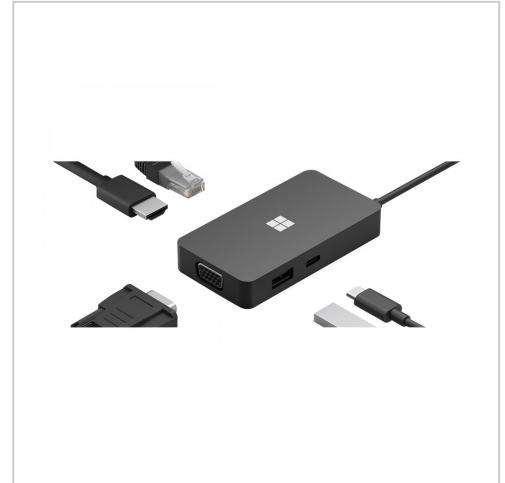

Microsoft USB-C Travel Hub Dockingstation VGA HDMI GigE kommerziell

Artikelnummer	999176435
Gewicht	1kg
Länge	1mm
Breite	1mm
Höhe	1mm

Produktbeschreibung

Mit diesem Multi-Port-Adapter erhalten Sie die Anschlüsse, die Sie benötigen. Er bietet Ihnen fünf Möglichkeiten, sich mit Netzwerken, Displays und mehr zu verbinden, einschließlich USB-C.

- **In Verbindung bleiben**
Bleiben Sie mit diesem Multi-Port-Adapter produktiv. Er umfasst USB-C mit Pass-Through-Laden, 1x USB-A (3.1/Generation 2), VGA, Gigabit-Ethernet und HDMI 2.0 mit 4K-Videoausgang bei 60 Hz.
- **Bequem und kompatibel**
Kompatibel mit modernen PCs und Surface Laptops mit USB-C -Anschluss. Er unterstützt das Laden von kompatibelem Zubehör, nicht jedoch das Laden von Laptops.
- **Alle Anschlüsse, die Sie benötigen**
Verwandeln Sie Ihren Laptop mit diesem eleganten Multi-Port-Adapter in einen produktiven Begleiter.

Produkteigenschaften

Bereitgestellte Schnittstelle - Schnittstellen	1 x USB 3.2 Gen 2 - 9-poliger USB Typ A, 1 x Netzwerk - 10Base-T/100Base-TX/1000B, 1 x Display / Video - HDMI - 19-poliger , 1 x USB 3.2 Gen 2 - 24 pin USB-C, 1 x Display / Video - VGA - 15-polige HD
System - Gerätetyp	Dockingstation
Gewicht	99,2 g
Farbe	Schwarz
Service und Support - Typ	1 Jahr Garantie
Docking-Schnittstelle	USB-C
Farbkategorie	Schwarz