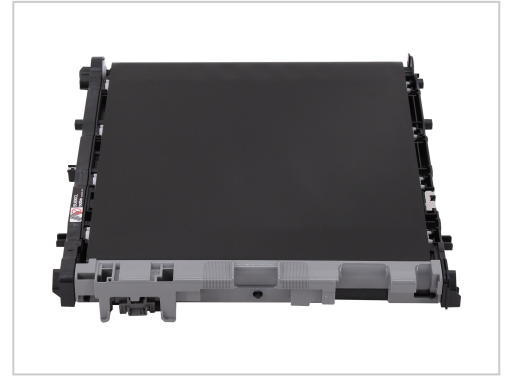

Brother BU-800CL Transfer Belt Unit for EC Duty cycle of 100000 pages Seiten

Artikelnummer 999430753

Gewicht 1kg

Länge 1mm

Breite 1mm

Höhe 1mm

Produktbeschreibung

Die Riemeneinheit liefert ca. 150.000 Seiten (ungefähre Leistung basierend auf 2 Seiten pro Auftrag [Letter/A4 einseitige Seiten]). Die Anzahl der Seiten kann von einer Reihe von Faktoren beeinflusst werden (Faktoren beeinflusst werden, einschließlich, aber nicht beschränkt auf Medientyp und Mediengröße).

Weitere Bilder