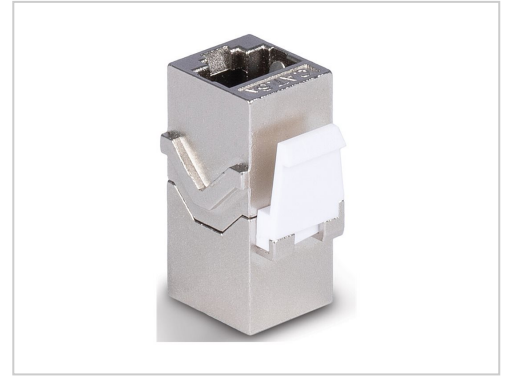

Lindy CAT 6A Doppelkupplung\r\n Netzwerk 6a

Artikelnummer	999773934
Gewicht	1kg
Länge	1mm
Breite	1mm
Höhe	1mm

Produktbeschreibung

Zum Verbinden von zwei CAT6A Kabeln.

- **Verbesserte Konnektivität**
Dieser modulare Einsatz ist mit einem einzigen RJ-45-Stecker ausgestattet und gewährleistet eine zuverlässige Verbindung für Ihre Netzwerkanforderungen. Die vergoldeten und phosphorbronzene Kontakte sorgen für eine verbesserte Signalqualität.
- **Langlebiges Design**
Diese aus einer vernickelten Zinklegierung gefertigte Buchsenkupplung ist für den täglichen Gebrauch ausgelegt und gewährleistet Langlebigkeit und gleichbleibende Leistung.
- **Vielseitig einsetzbar**
Dieser modulare CAT 6a Keystone-Einsatz eignet sich ideal für eine Vielzahl von Patchpanels, Ausgängen und Komponenten und ist eine vielseitige Lösung für die Erstellung effizienter und organisierter Netzwerk-Setups.
- **Widerstandsfähigkeit gegen Umwelteinflüsse**
Dieser modulare Einsatz kann in einem weiten Temperaturbereich von -10°C bis 50°C betrieben werden und ist so konzipiert, dass er seine Leistung unter verschiedenen Umgebungsbedingungen beibehält.
- **Garantierte Konformität**
Erfüllt die REACH-, RoHS- und UKCA-Normen und gewährleistet so die Einhaltung aktueller Umwelt- und Sicherheitsvorschriften. Die Polybeutel-Verpackung bietet einen minimalistischen Ansatz für die Verpackung.

Produkteigenschaften

Zubehörkategorie	Patch-Panels, Anschlüsse und Komponenten
Service und Support - Typ	2 Jahre Garantie
Farbkategorie	Silber

Weitere Bilder