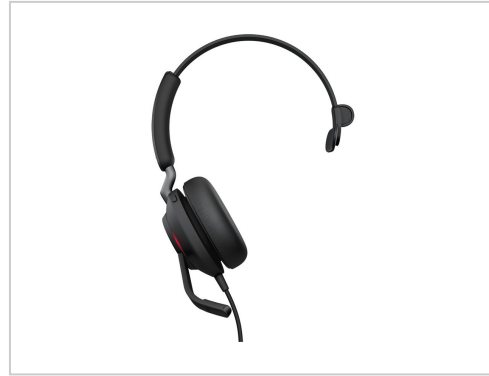

# Jabra Evolve2 40 USB-A UC Mono

Artikelnummer	998730659
Gewicht	1kg
Länge	1mm
Breite	1mm
Höhe	1mm

## Produktbeschreibung

Jabra Evolve2 40 USB-A UC Mono

Produktbeschreibung:

**Nicht einfach nur neu.  
Der neue Standard.**

- Übertagende Geräuschisolierung
- 3-Mikrofon-Anruftechnologie für herausragende Qualität bei Anrufen
- Busylight mit 360-Sichtbarkeit