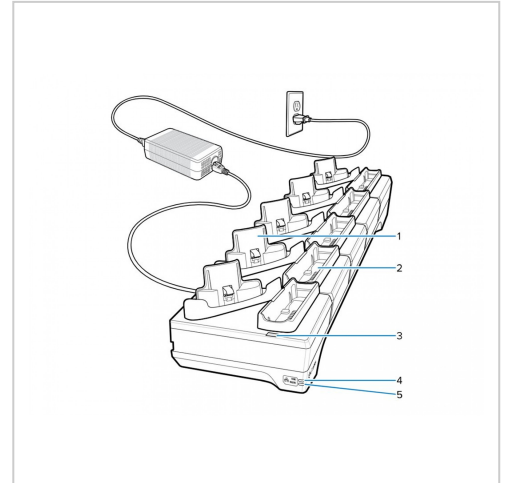

# Zebra Handheld-Ladestation 5 Slots Ethernet Ausgangsanschlüsse: 5 für WT6400

<b>Artikelnummer</b>	999897940
<b>Gewicht</b>	1kg
<b>Länge</b>	1mm
<b>Breite</b>	1mm
<b>Höhe</b>	1mm

## Produktbeschreibung

Zebra Handheld-Ladestation 5 Slots Ethernet Ausgangsanschlüsse: 5 für WT6400

Produktbeschreibung:

5-Fach Ethernet Ladegerät, lädt bis zu 5 Geräte und 5 Ersatzakkus, separat bestellen: Netzteil, AC- und DC-Kabel, passend für: WT5400, WT6400 Verpackungseinheit: 1 Technische Details:

Allgemein  
Gerätetyp  
Handheld-Ladestation - extern  
Stromversorgungsgerät  
Ausgangsspannung  
DC 5.4 V  
Netzwerk  
Remote-Verwaltungsschnittstelle  
Ethernet  
Verschiedenes  
Besonderheiten  
Ethernet-Kommunikation, LED-Anzeige, bis zu 5 Batterien  
Informationen zur Kompatibilität  
Entwickelt für  
Zebra WT6400