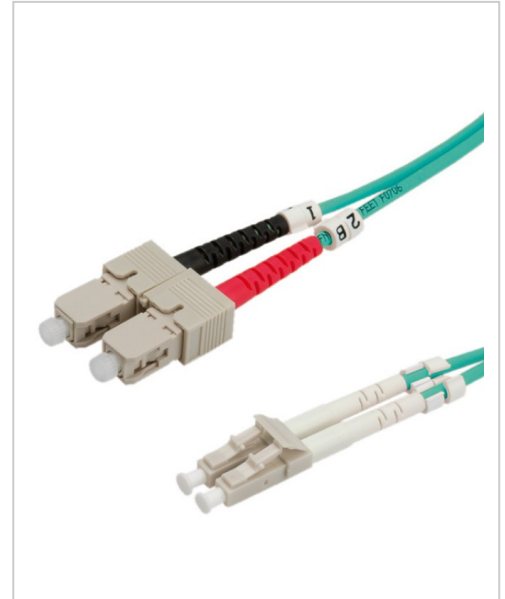

# ROLINE LWL Patch-Kabel LC Multi-Mode M bis SC multi-mode M 1 m Glasfaser 50/125 Mikrometer OM3 Türkis

Roline LWL Patch-Kabel 1m OM3 kaufen. Hochwertige Glasfaser mit LC zu SC Multi-Mode Anschluss. Schnelle Lieferung. Jetzt bei Future-X bestellen!

**Artikelnummer** 997775658

**Gewicht** 1kg

**Länge** 1mm

**Breite** 1mm

**Höhe** 1mm